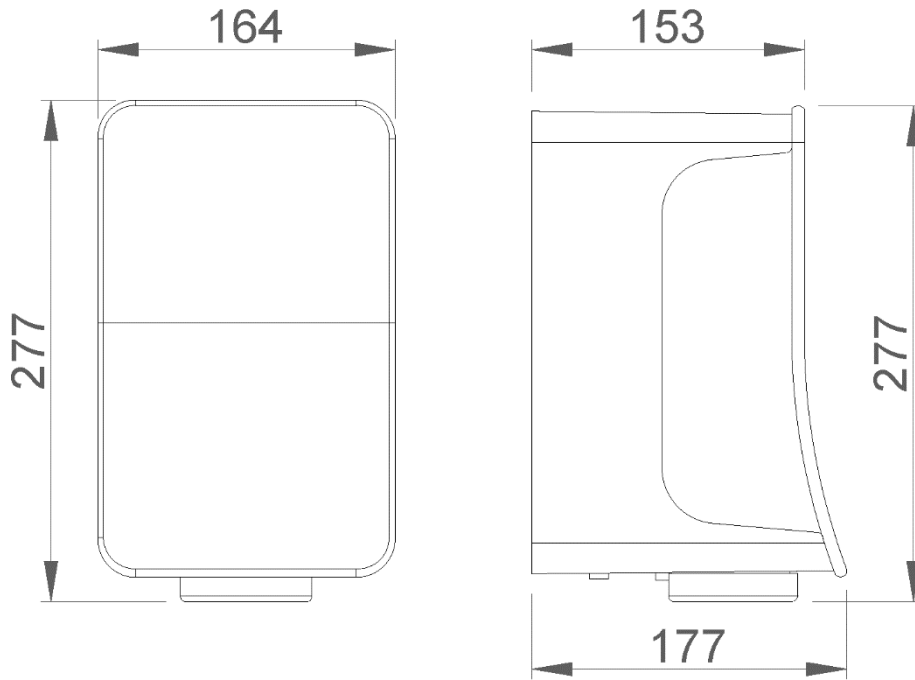

**ОПИСАНИЕ**

Сушилка для рук NOFER, включение от лазерного датчика, мощность 900 Вт или 700 Вт.  
 Скорость двигателя 30000 об / мин.  
 Серая передняя крышка.  
 Размеры: высота 277х ширина 164 х глубина 177 (мм).

01101.B

01151.W

01250.B

01600.S

01851.W

01451.S

СХЕМА РАЗМЕРОВ

размеры в мм